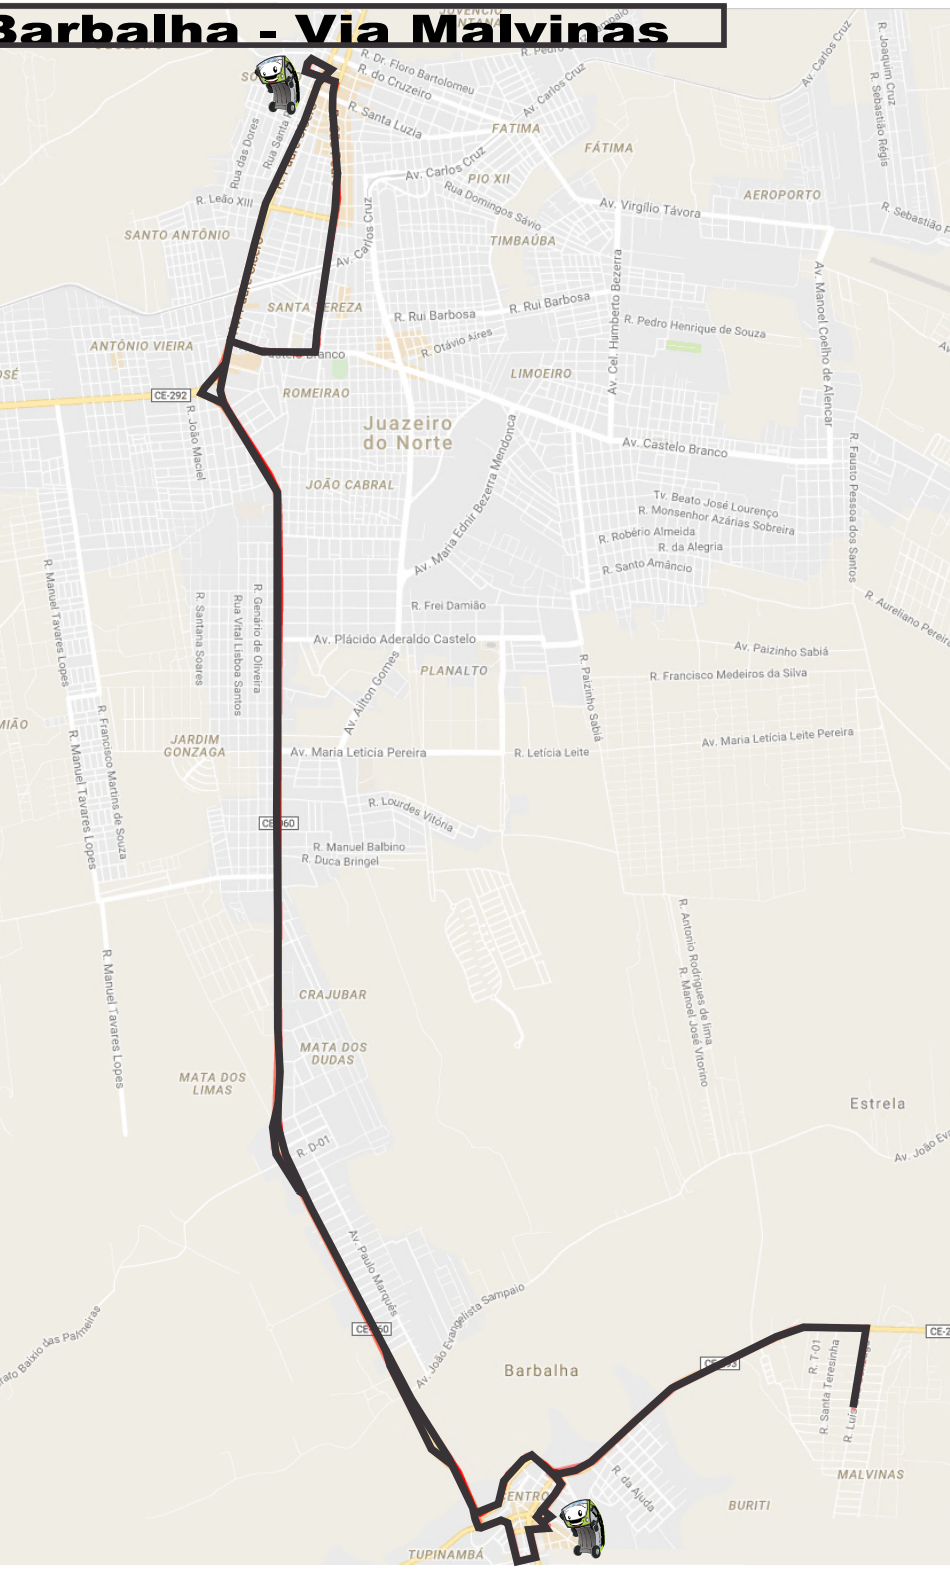

LINHA :38803 - Juazeiro do Norte / Barbalha - Via Malvinas

SENTIDO	IDA	SENTIDO	VOLTA
1	Terminal Juazeiro do Norte	1	Terminal Barbalha
2	R. São Francisco	2	R. Doze
3	Av. Padre Cícero	3	R. Nações Unidas
4	Av. Leão Sampaio	4	R. Quinze de Novembro
5	Av. Salustiano C Souza	5	R. Umarizeira
6	R. Divino Salvador	6	Av. José Bernardino
7	R. Maj. Sampaio	7	Av. Beira Brejo
8	Av. Cel João Colelho	8	Av. Leão Sampaio
9	R. Santos Dumont	9	Av. Padre Cícero
10	R. Doze	10	Av. Castelo Branco
11	Terminal Barbalha	11	R. São Pedro
12	Extensão	12	R. da Conceição
13	R. dos Cariris	13	Rua Santa Rosa
14	R. Doze	14	R. São Francisco
15	R. Nações Unidas	15	Terminal Juazeiro do Norte
16	R. Quinze de Novembro	16	
17	Av. José Bernardino	17	
18	R. Luiz Gonzaga	18	

Legenda

Início e Fim