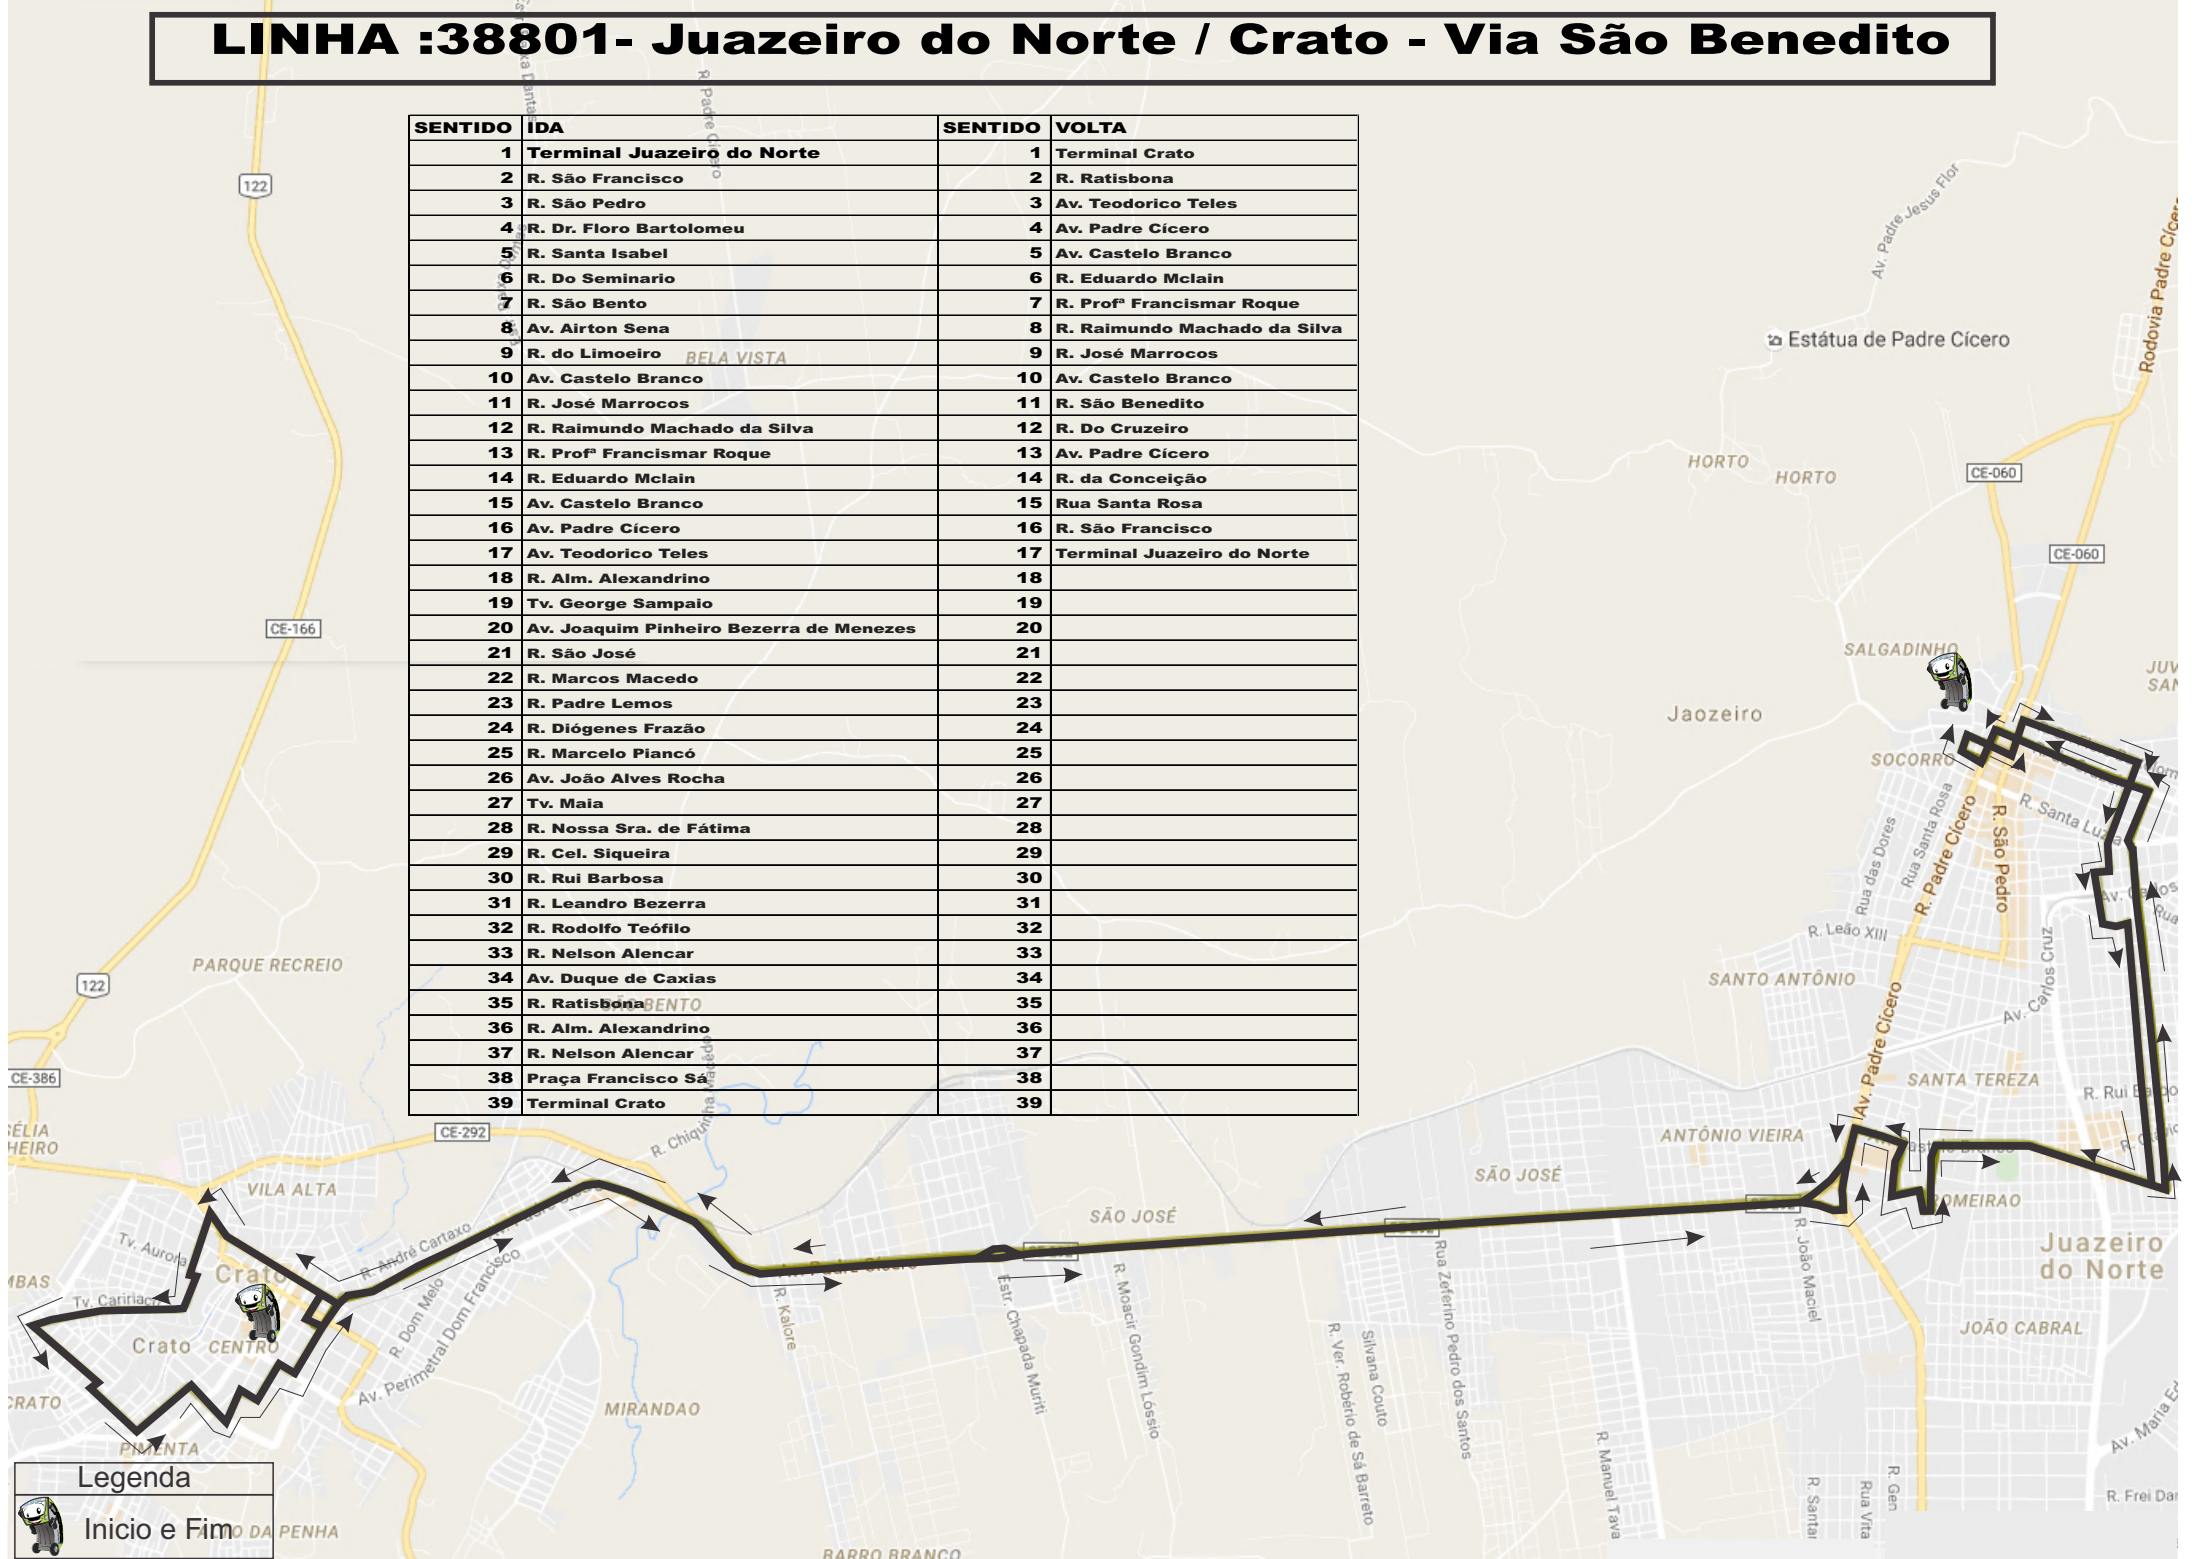

# LINHA :38801- Juazeiro do Norte / Crato - Via São Benedito

SENTIDO	IDA	SENTIDO	VOLTA
1	Terminal Juazeiro do Norte	1	Terminal Crato
2	R. São Francisco	2	R. Ratisbona
3	R. São Pedro	3	Av. Teodorico Teles
4	R. Dr. Floro Bartolomeu	4	Av. Padre Cicero
5	R. Santa Isabel	5	Av. Castelo Branco
6	R. Do Seminario	6	R. Eduardo Mclain
7	R. São Bento	7	R. Profª Francismar Roque
8	Av. Airton Sena	8	R. Raimundo Machado da Silva
9	R. do Limoeiro	9	R. José Marrocos
10	Av. Castelo Branco	10	Av. Castelo Branco
11	R. José Marrocos	11	R. São Benedito
12	R. Raimundo Machado da Silva	12	R. Do Cruzeiro
13	R. Profª Francismar Roque	13	Av. Padre Cicero
14	R. Eduardo Mclain	14	R. da Conceição
15	Av. Castelo Branco	15	Rua Santa Rosa
16	Av. Padre Cicero	16	R. São Francisco
17	Av. Teodorico Teles	17	Terminal Juazeiro do Norte
18	R. Alm. Alexandrino	18	
19	Tv. George Sampaio	19	
20	Av. Joaquim Pinheiro Bezerra de Menezes	20	
21	R. São José	21	
22	R. Marcos Macedo	22	
23	R. Padre Lemos	23	
24	R. Diógenes Frazão	24	
25	R. Marcelo Piancó	25	
26	Av. João Alves Rocha	26	
27	Tv. Maia	27	
28	R. Nossa Sra. de Fátima	28	
29	R. Cel. Siqueira	29	
30	R. Rui Barbosa	30	
31	R. Leandro Bezerra	31	
32	R. Rodolfo Teófilo	32	
33	R. Nelson Alencar	33	
34	Av. Duque de Caxias	34	
35	R. Ratisbona	35	
36	R. Alm. Alexandrino	36	
37	R. Nelson Alencar	37	
38	Praça Francisco Sá	38	
39	Terminal Crato	39	

**Legenda**

 Início e Fim DA PENHA