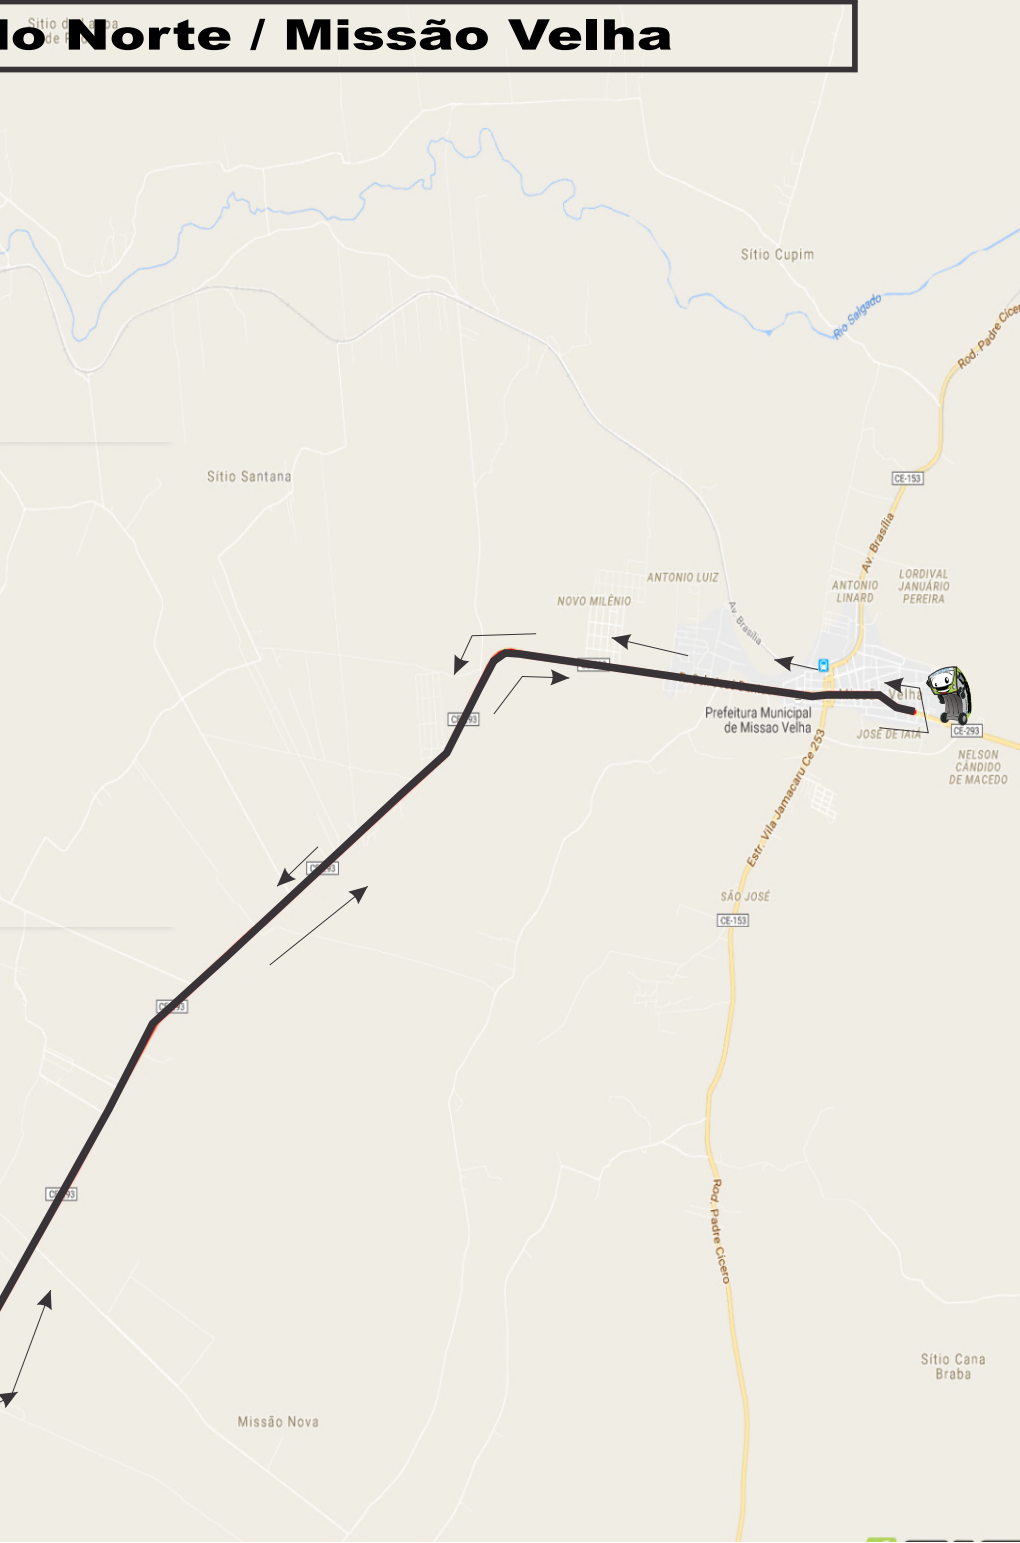

# LINHA :38804 - Juazeiro do Norte / Missão Velha

SENTIDO	IDA	SENTIDO	VOLTA
	<b>1 Terminal Juazeiro do Norte</b>	<b>1</b>	<b>Ponto Inicial Misão Velha</b>
	<b>2 R. São Francisco</b>	<b>2</b>	<b>R. Cel. José Dantas</b>
	<b>3 Av. Padre Cícero</b>	<b>3</b>	<b>R. Isaias Arruda</b>
	<b>4 Av. Leão Sampaio</b>	<b>4</b>	<b>CE-293</b>
	<b>5 Av. Salustiano C Souza</b>	<b>5</b>	<b>Av. José Bernardino</b>
	<b>6 R. Divino Salvador</b>	<b>6</b>	<b>R. Umarizeira</b>
	<b>7 R. Maj. Sampaio</b>	<b>7</b>	<b>R. Quinze de Novembro</b>
	<b>8 Av. Cel João Colelho</b>	<b>8</b>	<b>R. Nações Unidas</b>
	<b>9 R. Santos Dumont</b>	<b>9</b>	<b>Terminal Barbalha</b>
	<b>10 R. Doze</b>	<b>10</b>	<b>R. Doze</b>
	<b>11 Terminal Barbalha</b>	<b>11</b>	<b>R. Nações Unidas</b>
	<b>12 R. Doze</b>	<b>12</b>	<b>R. Quinze de Novembro</b>
	<b>13 R. Nações Unidas</b>	<b>13</b>	<b>R. Umarizeira</b>
	<b>14 R. Quinze de Novembro</b>	<b>14</b>	<b>Av. José Bernardino</b>
	<b>15 R. Umarizeira</b>	<b>15</b>	<b>Av. Beira Brejo</b>
	<b>16 Av. José Bernardino</b>	<b>16</b>	<b>Av. Leão Sampaio</b>
	<b>17 CE-293</b>	<b>17</b>	<b>Av. Padre Cícero</b>
	<b>18 R. Isaias Arruda</b>	<b>18</b>	<b>Av. Castelo Branco</b>
	<b>19 R. Cel. José Dantas</b>	<b>19</b>	<b>R. São Pedro</b>
	<b>20 Ponto Final Missão Velha</b>	<b>20</b>	<b>R. da Conceição</b>
	<b>21</b>	<b>21</b>	<b>Rua Santa Rosa</b>
	<b>22</b>	<b>22</b>	<b>R. São Francisco</b>
	<b>23</b>	<b>23</b>	<b>Terminal Juazeiro do Norte</b>

**Legenda**

 **Início e Fim**