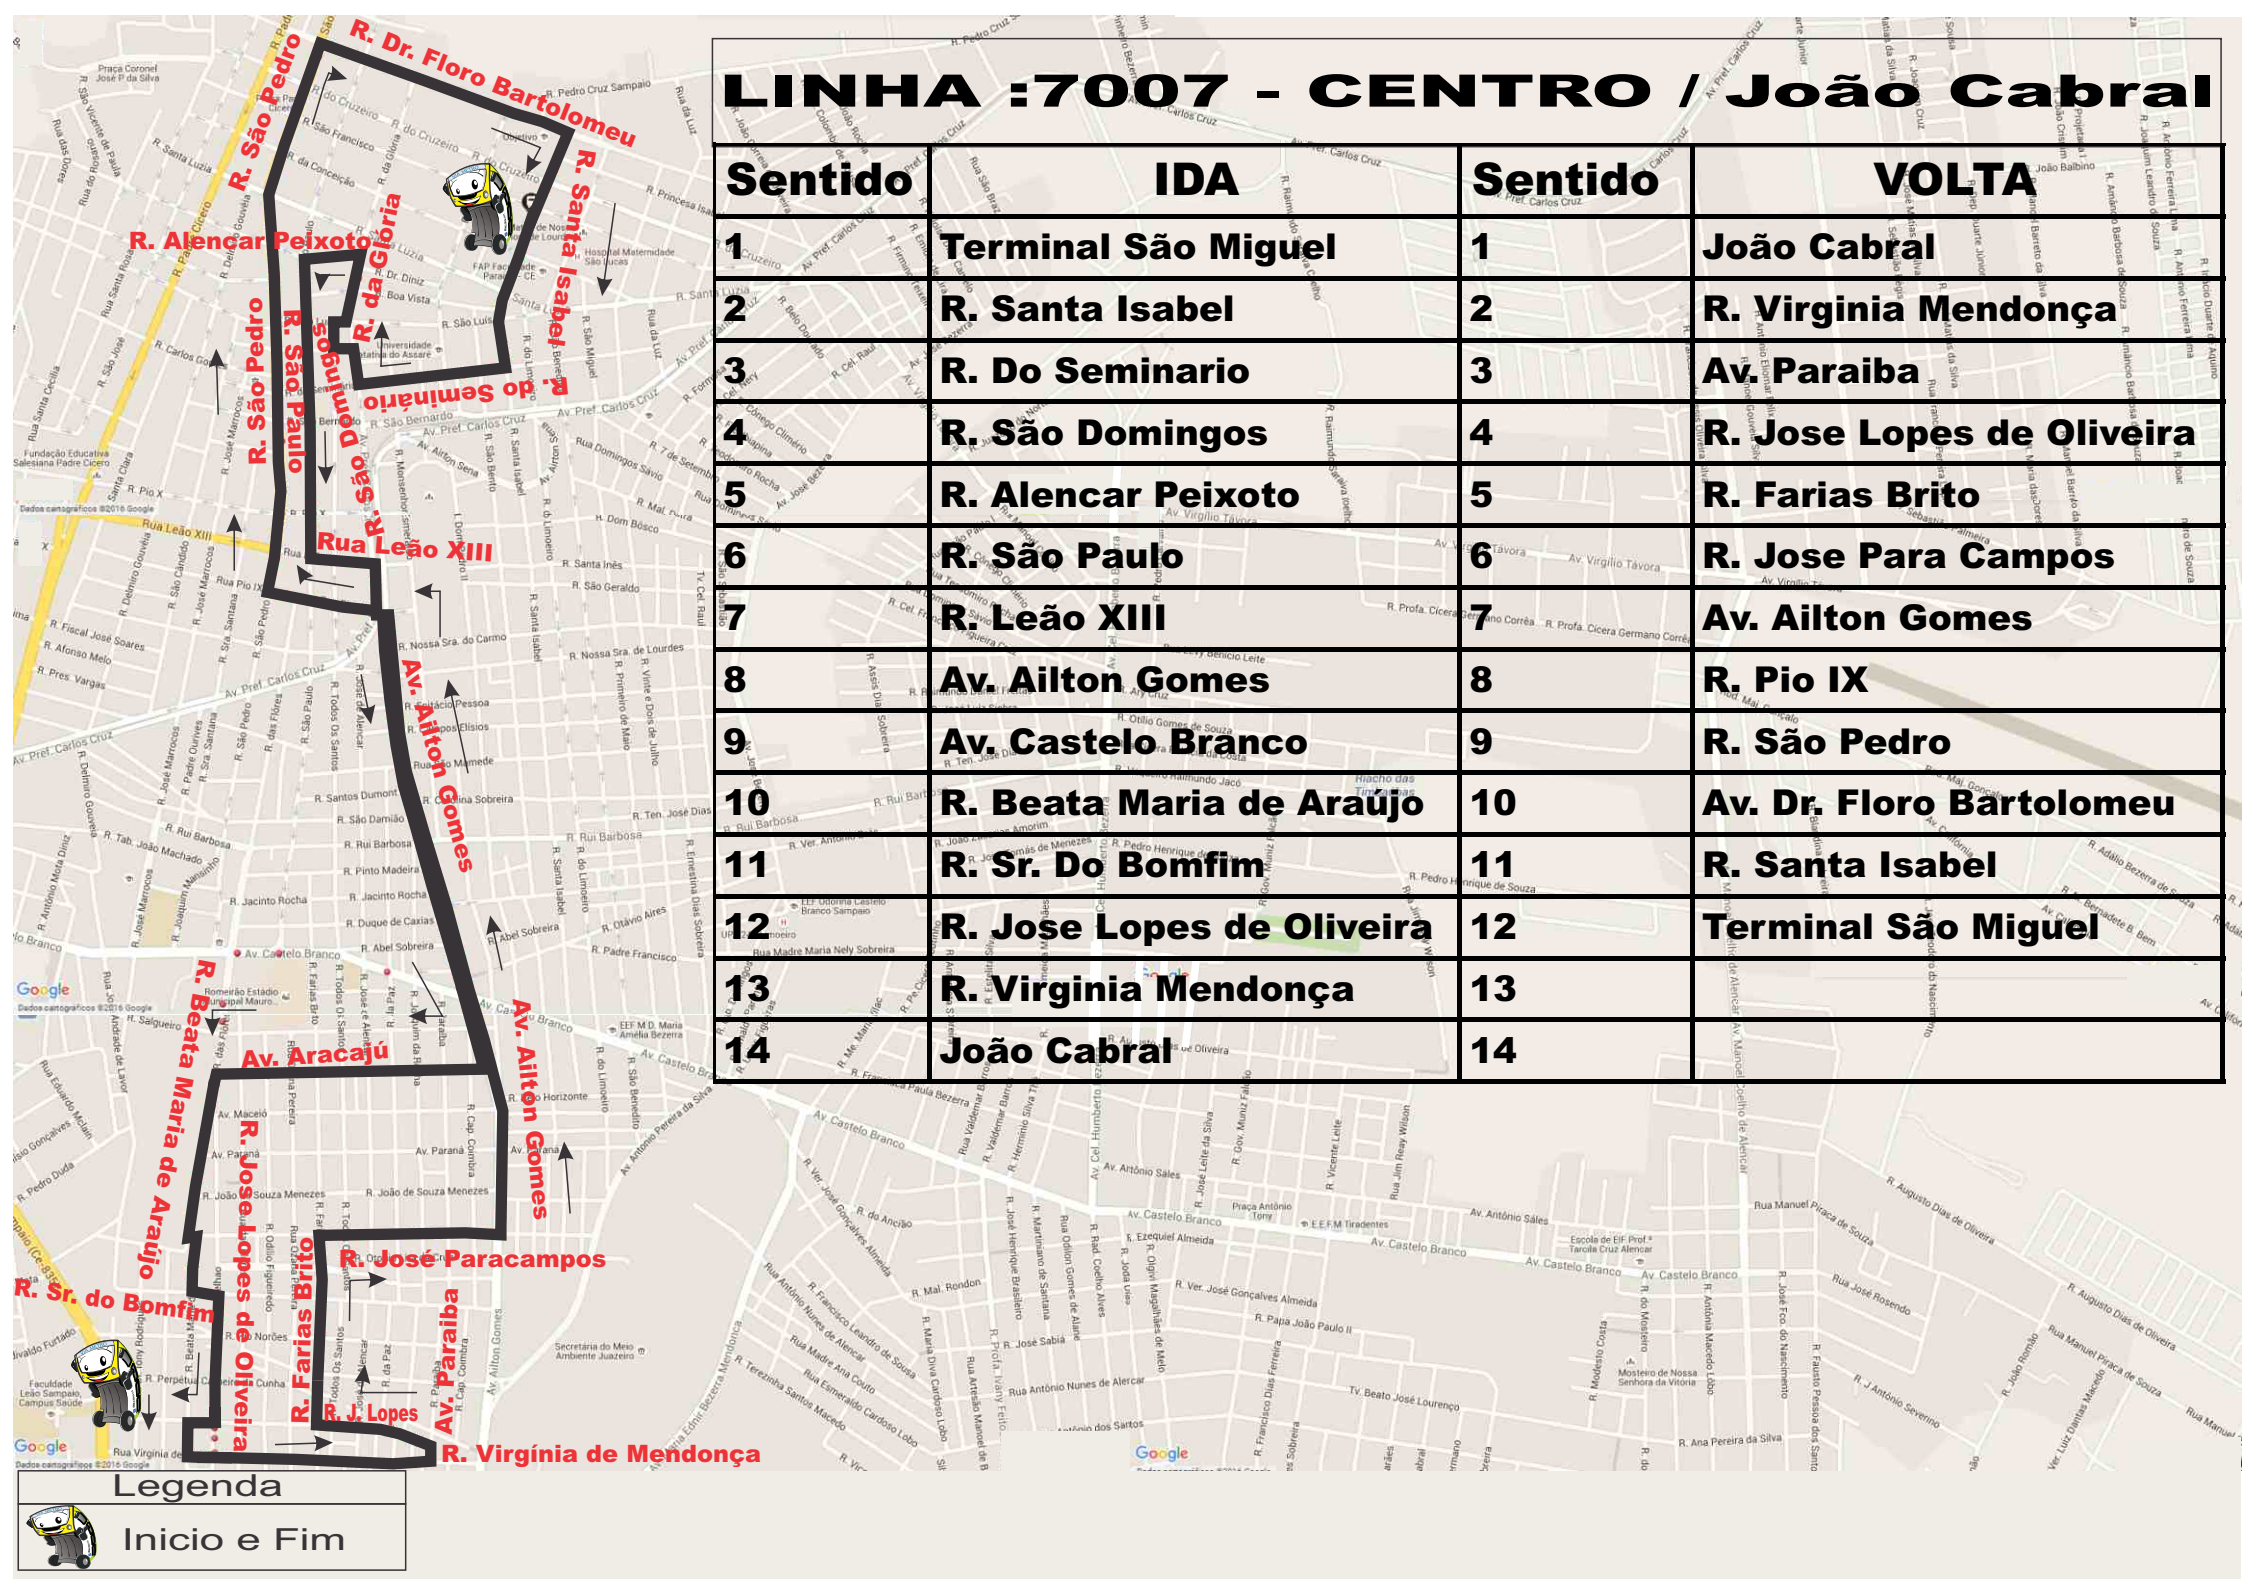

LINHA :7007 - CENTRO / João Cabral

Sentido	IDA	Sentido	VOLTA
1	Terminal São Miguel	1	João Cabral
2	R. Santa Isabel	2	R. Virginia Mendonça
3	R. Do Seminario	3	Av. Paraiba
4	R. São Domingos	4	R. Jose Lopes de Oliveira
5	R. Alencar Peixoto	5	R. Farias Brito
6	R. São Paulo	6	R. Jose Para Campos
7	R. Leão XIII	7	Av. Ailton Gomes
8	Av. Ailton Gomes	8	R. Pio IX
9	Av. Castelo Branco	9	R. São Pedro
10	R. Beata Maria de Araújo	10	Av. Dr. Floro Bartolomeu
11	R. Sr. Do Bomfim	11	R. Santa Isabel
12	R. Jose Lopes de Oliveira	12	Terminal São Miguel
13	R. Virginia Mendonça	13	
14	João Cabral	14	

Legenda

Início e Fim